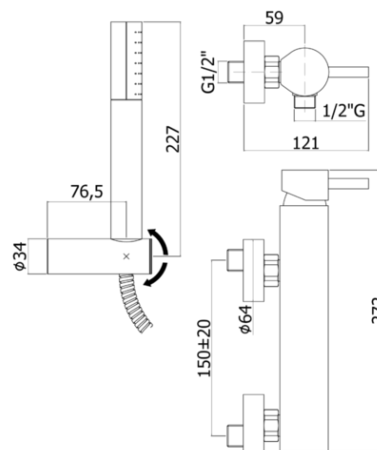

COLLEZIONE | COLLECTIONS

Codice Dianflex: 274-K030

stick

**DESCRIZIONE | DESCRIPTION**

- Miscelatore vasca/doccia con deviatore completo di:
- aeratore M28x1
- set 2 eccentrici 1/2"x3/4"G e rosoni

- Bath/shower mixer with diverter complete with:
- aerator M28x1
- set of 2 S-wall-unions 1/2"x3/4"G and wall-plates

ARTICOLO | ARTICLE**SK 023..**

- con supporto a muro snodato in ABS
- con doccia e flessibile
- with ABS joint wall bracket
- with hand-shower and flexible hose

FINITURE | FINISHES**SK 023**

CR- Cromo | Chrome

ST- Steel looking | Steel looking finish

RAPPORTO PROVA PORTATA | FLOW RATE REPORT

	Uscita outlet	Pressione / Pressure (bar)									
		0,5	1	1.5	2	2.5	3	3.5	4	4.5	5
Portata / Flow rate (l / min)	bocca - spout	6.89	9.77	11.88	13.7	15.39	16.88	18.21	19.5	20.58	21.76
	doccia - hand shower	5.59	7.93	9.61	11.06	12.34	13.56	14.51	15.58	16.47	17.38