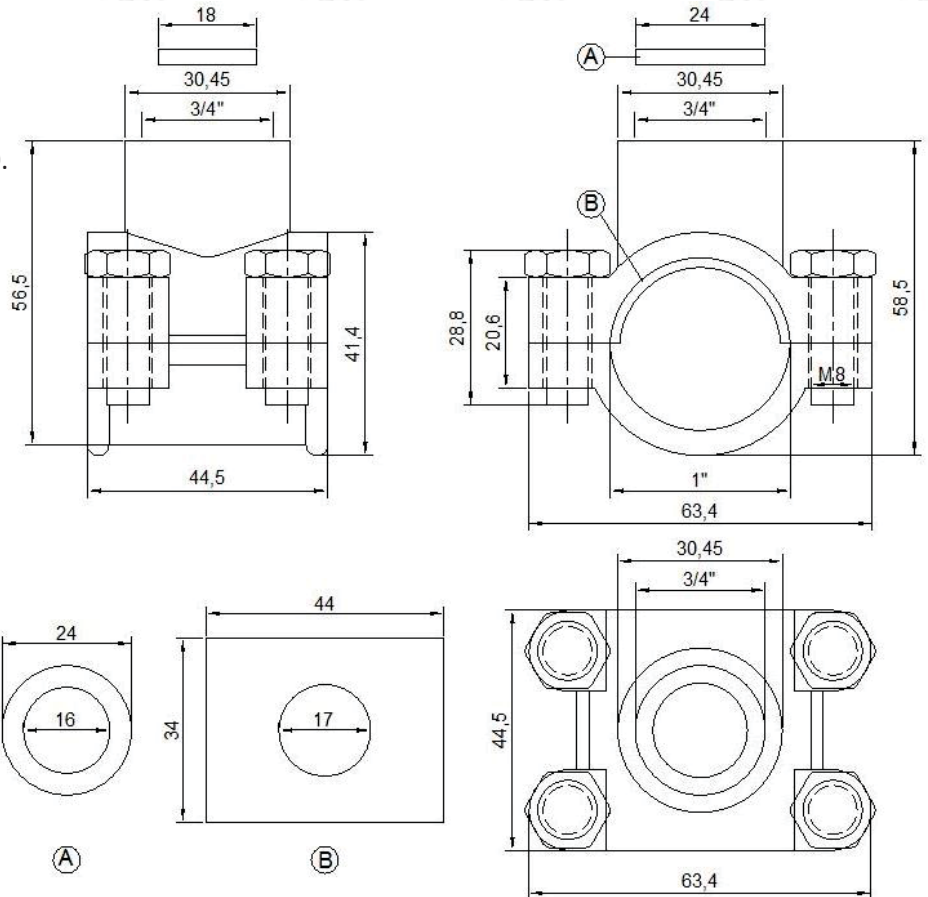

Codice Dianflex: 212-6361-0605

Azienda certificata:

**Articolo:** 1308PR0004

**Descrizione:** Presa rapida in ottone 1" x 3/4"

**Materiale:** ottone 57-3 Livello di impurità inferiore a quanto stabilito da DM174/2004.

**Prodotto idoneo all'uso con acqua potabile**

**Temperatura di esercizio:** -5% + 150°C

**Peso netto articolo:** 300 g ± 5%

**Origine :** prodotto in Cina.

**Imballo:** sacchetto singolo.  
10 pezzi in scatola;  
60 pezzi in scatola 24x20x30.

**Peso lordo imballo:** 18,23 kg ± 5%

**Codice EAN:**

**Coppia massima di serraggio 1,1kgm = 11Nm. Durante l'installazione il prodotto deve essere serrato mediante l'utilizzo di chiave dinamometrica. Un eccessivo serraggio può danneggiare il pezzo.**