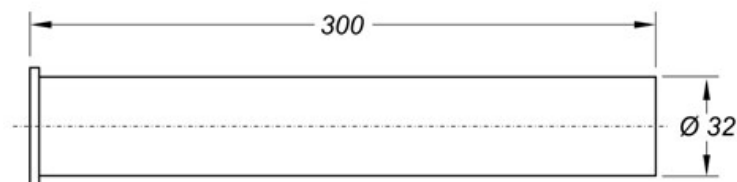

Specifico: Interamente in acciaio inox

Spec.Prod.: ø 32 mm x 300 mm

Materiale1: INOX

Materiale2:

Colore1: CROMATO

Colore2:

Certificazioni