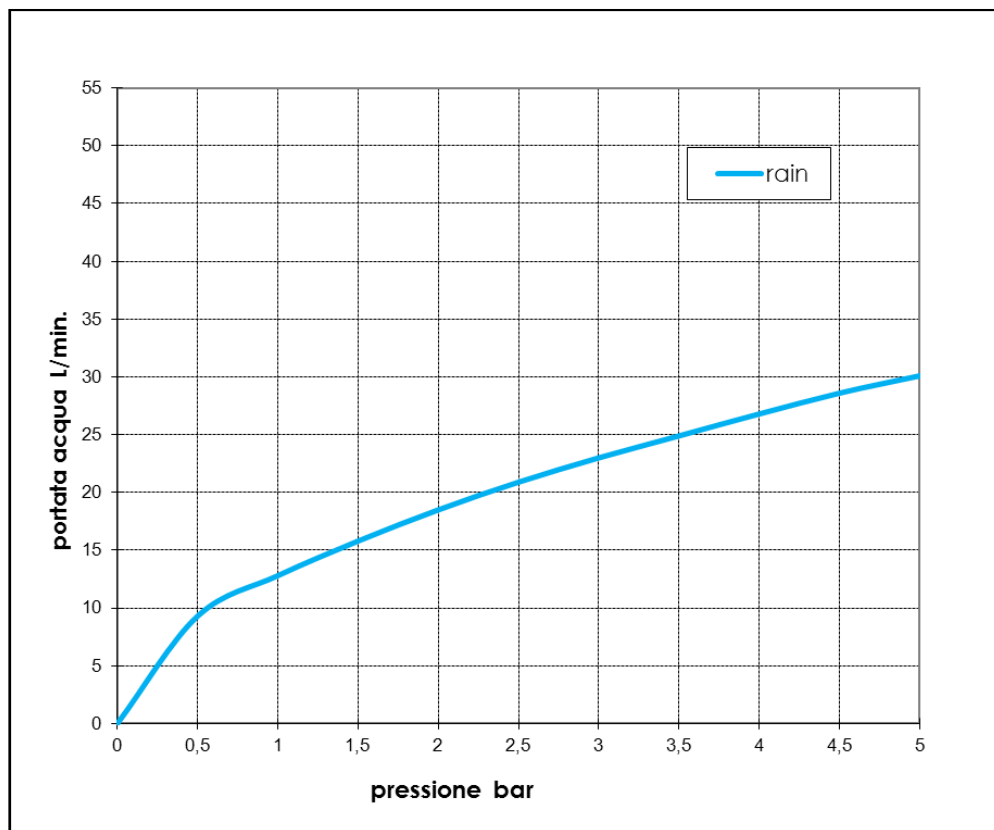

Duplex doccia PALOMA – cod. C03121

Rain

Set doccia completo di: B00442
Paloma doccia a pulsante -
C03000 supporto fisso - Flessibile
ottone DA cm 125.

Duplex doccia PALOMA – cod. C03121

	rain
0	0
0,5	9,3
1	12,8
1,5	15,8
2	18,5
2,5	20,9
3	23
3,5	24,9
4	26,8
4,5	28,6
5	30,1
pressione bar	portata L/min