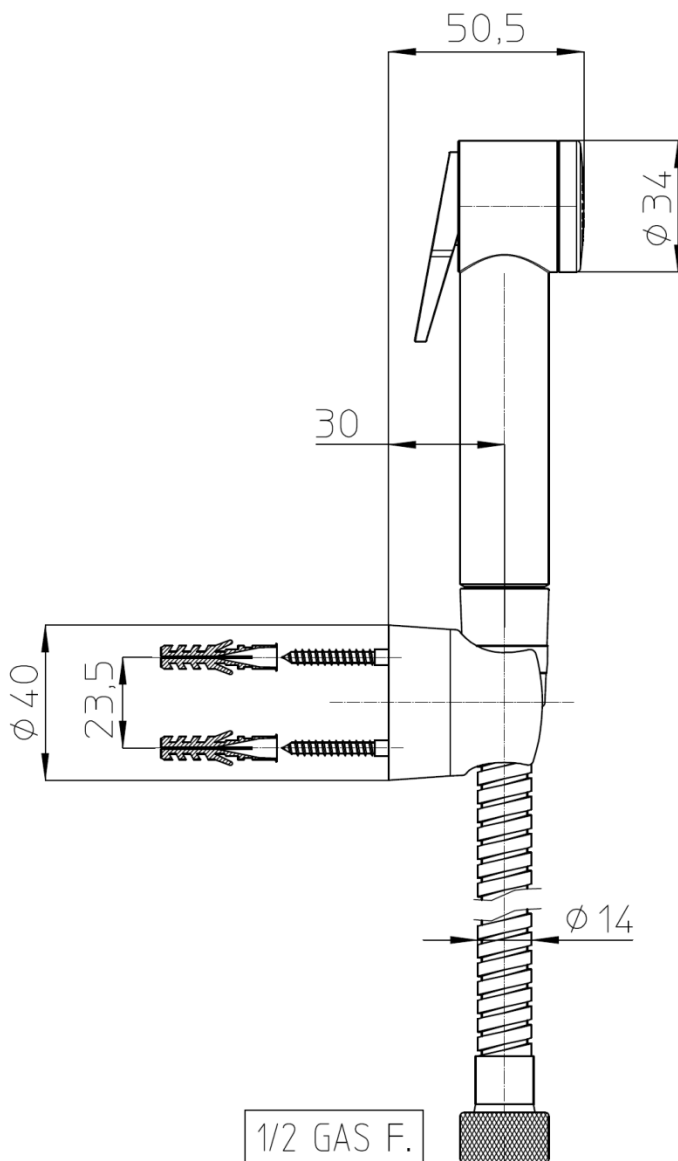

Duplex doccia PALOMA – cod. C03121

Rain

Set doccia completo di: B00442
Paloma doccia a pulsante -
C03000 supporto fisso - Flessibile
ottone DA cm 125.

Duplex doccia PALOMA – cod. C03121

	rain
0	0
0,5	9,3
1	12,8
1,5	15,8
2	18,5
2,5	20,9
3	23
3,5	24,9
4	26,8
4,5	28,6
5	30,1
pressione bar	portata L/min