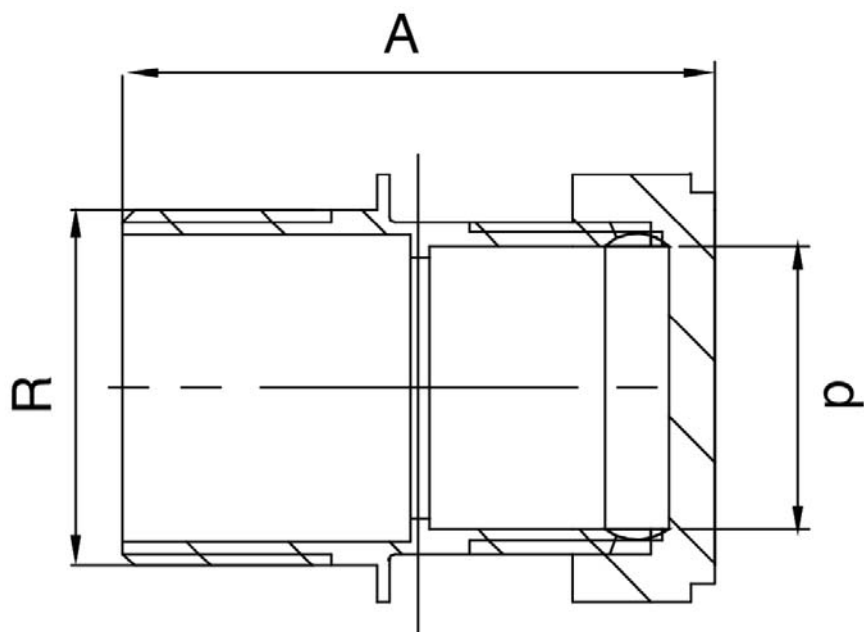

## OT6007

Manicotto di riduzione femmina filettato maschio.

### Specifiche tecniche

D X R	BAG	MASTER BOX	CODICE	A
14 x 1/2"	10	250	OT6007A12014000	34,5
15 x 3/4"	10	100	OT6007A34015000	36
16 x 1/2"	10	250	OT6007A12016000	36
18 x 1/2"	10	100	OT6007A12018000	37,5
18 x 3/4"	10	100	OT6007A34018000	37,5
22 x 3/4"	10	250	OT6007A34022000	37,5
22 x 1"	10	100	OT6007B01022000	41
28 x 1"	10	50	OT6007B01028000	45