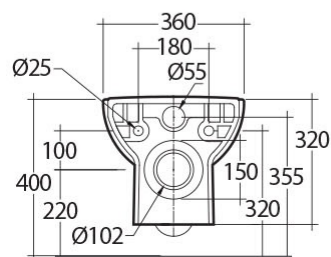

Scheda tecnica

Dimensioni: 500 x 360 mm

Peso: 20 Kg

Colore: bianco alpino

Tipo di scarico: A parete

Sifone: Nascosto

Opzioni del sedile: PP

Forma: Rettangolare Arrotondata

Chiusura rallentata: sì

Collezione: [RAK-ORIGIN](#)

Codice **Nome**

ORG12AWHA ORIGIN WATER CLOSET WALL HUNG 50CM

Dimensions: All dimensions in mm tolerance +5% for below 200mm and +3% for above 200mm.

Note: Due to a continuing development programme to improve design and performance, the manufacturer reserves all rights to vary specifications without prior information.