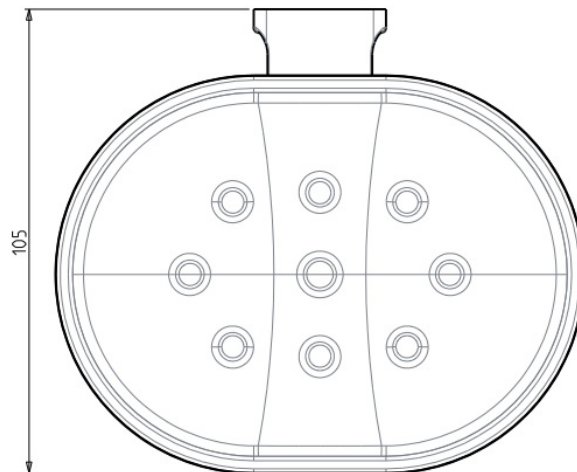

PORTA SAPONE  
SOAP DISH  
PORTE-SAVON

Codice Dianflex: 122-ZA00

Scheda tecnica . *Technical sheet* : Ed. 01 Rev. 00 - 2024/10/02

Unità di misura . *Unit of measure* : mm

**Materiale . Material . Matériel**