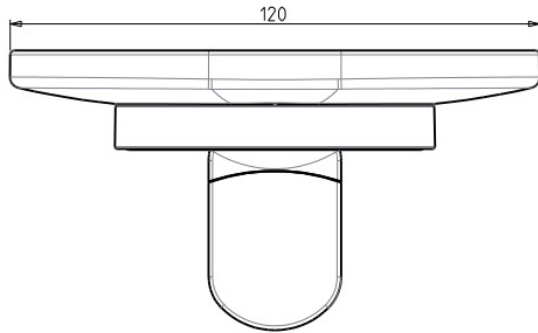

PORTA SAPONE  
SOAP DISH  
PORTE-SAVON

Codice Dianflex: 122-ZA00

Scheda tecnica . *Technical sheet* : Ed. 01 Rev. 00 - 2024/10/02

Unità di misura . *Unit of measure* : mm

**Materiale . Material . Matériel**