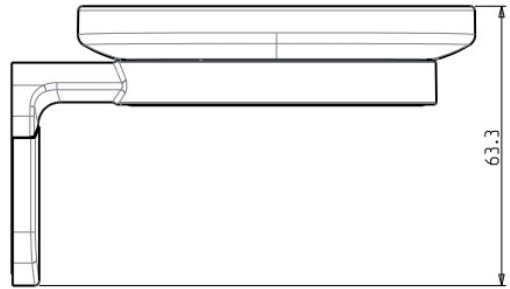

PORTA SAPONE  
SOAP DISH  
PORTE-SAVON

Codice Dianflex: 122-ZA00

Scheda tecnica . *Technical sheet* : Ed. 01 Rev. 00 - 2024/10/02

Unità di misura . *Unit of measure* : mm

**Materiale . Material . Matériel**