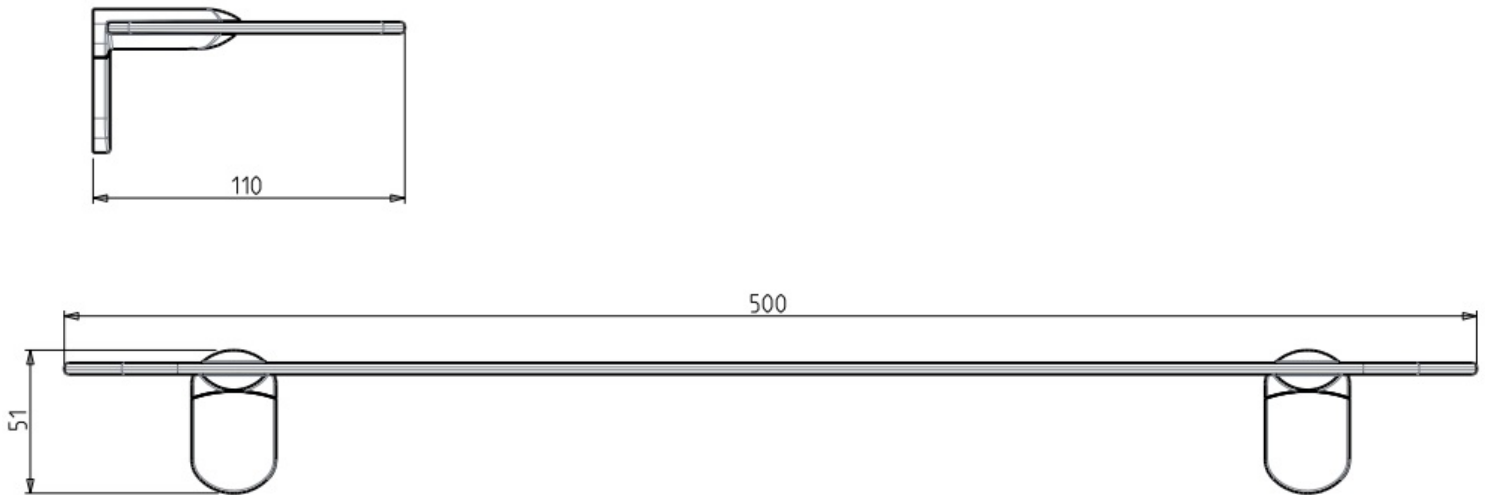

MENSOLA 50  
SHELF 50  
ÉTAGÈRE 50

Codice Dianflex: 122-ZA03

Scheda tecnica . *Technical sheet* : Ed. 01 Rev. 00 - 2024/10/02

Unità di misura . *Unit of measure* : mm

**Materiale . Material . Matériel**

Vetro satinato e leghe metalliche  
*Frosted glass and metal alloys*  
Verre givré et alliages métalliques