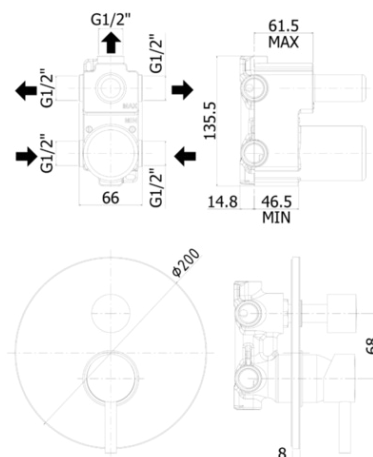

stick

DESCRIZIONE | DESCRIPTION

- Miscelatore incasso doccia (3 uscite) completo di:
- piastra in metallo Ø200mm
- attacchi 1/2"G
- Concealed shower mixer (3 outlets) complete with:
- metal wall plate Ø200mm
- 1/2"G connections

ARTICOLO | ARTICLE

SK 019..

- con cartuccia deviatore (3 uscite + 3 posizioni combinate)
- with diverter cartridge (3 outlets + 3 combined positions)

FINITURE | FINISHES

SK 019

CR- Cromo | Chrome

ST- Steel looking | Steel looking finish

RAPPORTO PROVA PORTATA | FLOW RATE REPORT

	Uscita outlet	Pressione / Pressure (bar)									
		0,5	1	1.5	2	2.5	3	3.5	4	4.5	5
Portata / Flow rate (l / min)	uscita sopra - up outlet	5.65	8.07	9.89	11.39	12.81	14.02	15.12	16.18	17.14	18.12
	uscita destra - right outlet	5.62	7.96	9.8	11.34	12.64	13.98	15.09	16.22	17.22	18.24
	uscita sinistra - left outlet	5.6	8	9.7	11.2	12.5	13.9	15	16	17.1	18.03