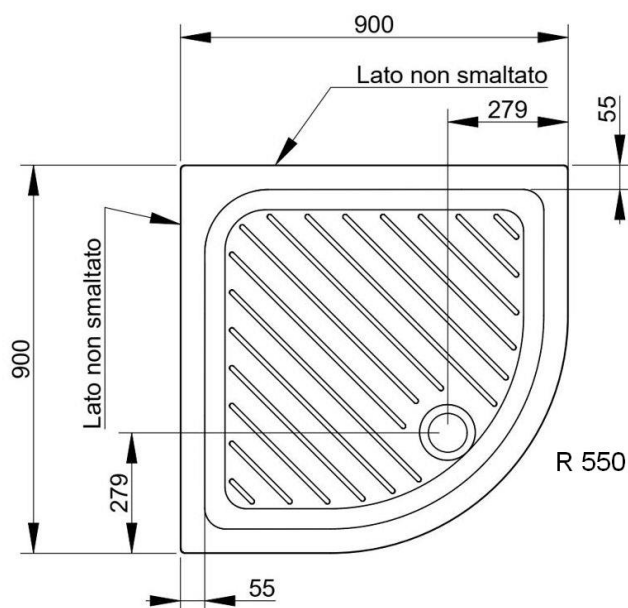

Cod. D110701 Codice Dianflex 179-DG7130-90

DOP-No 14527

Piatto doccia in ceramica angolare alto 70 mm con disegno antiscivolo. Da completare con piletta sifonata da 90 mm. Foro di scarico posizionato nella parte frontale.

Colore	Bianco
Larghezza (mm)	900
Profondità (mm)	900
Altezza (mm)	70
Peso (Kg)	39,8
Installazione	tradizionale

Note Installazione: si raccomanda di seguire le istruzioni alla pagina seguente

disponibile nei seguenti colori:

Bianco

ISTRUZIONI DI MONTAGGIO

1

Predisporre lo scarico in relazione al foro della piletta e alla posizione voluta nel locale.
Realizzare i punti di appoggio usando la malta magra in corrispondenza degli angoli e al centro

2

Per evitare che la malta si incollì al piatto doccia, interporre un foglio di plastica/nylon o di carta

3

Alloggiare il piatto doccia tenendo conto dello spessore del rivestimento a parete (o al suolo in caso di installazione filo pavimento) e lasciando uno spazio di 3-4 mm.