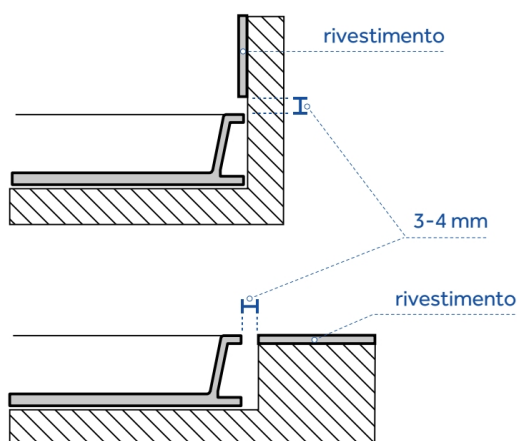

Colore	Bianco
Larghezza (mm)	900
Profondità (mm)	900
Altezza (mm)	70
Peso (Kg)	39,8
Installazione	tradizionale

Note Installazione: si raccomanda di seguire le istruzioni alla pagina seguente

disponibile nei seguenti colori:

Bianco

ISTRUZIONI DI MONTAGGIO

1

Predisporre lo scarico in relazione al foro della piletta e alla posizione voluta nel locale.
Realizzare i punti di appoggio usando la malta magra in corrispondenza degli angoli e al centro

2

Per evitare che la malta si incollì al piatto doccia, interporre un foglio di plastica/nylon o di carta

3

Alloggiare il piatto doccia tenendo conto dello spessore del rivestimento a parete (o al suolo in caso di installazione filo pavimento) e lasciando uno spazio di 3-4 mm.

Il rivestimento delle pareti non deve gravare sul bordo del piatto doccia in caso di assestamento del fabbricato potrebbe essere altrimenti soggetto a rottura.

4

Controllare il perfetto posizionamento orizzontale con l'aiuto di una livella.