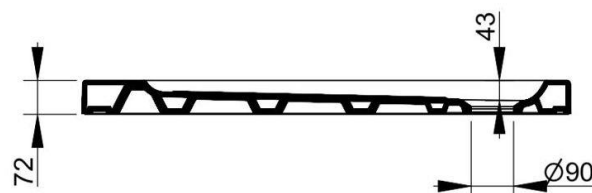

Cod. D110701 Codice Dianflex 179-DG7130-90

DOP-No 14527

Piatto doccia in ceramica angolare alto 70 mm con disegno antiscivolo. Da completare con piletta sifonata da 90 mm. Foro di scarico posizionato nella parte frontale.

Colore	Bianco
Larghezza (mm)	900
Profondità (mm)	900
Altezza (mm)	70
Peso (Kg)	39,8
Installazione	tradizionale

Note Installazione: si raccomanda di seguire le istruzioni alla pagina seguente

disponibile nei seguenti colori:

Bianco

ISTRUZIONI DI MONTAGGIO

1

Predisporre lo scarico in relazione al foro della piletta e alla posizione voluta nel locale.
Realizzare i punti di appoggio usando la malta magra in corrispondenza degli angoli e al centro

Il rivestimento delle pareti non deve gravare sul bordo del piatto doccia in caso di assestamento del fabbricato potrebbe essere altrimenti soggetto a rottura.

4

Controllare il perfetto posizionamento orizzontale con l'aiuto di una livella.