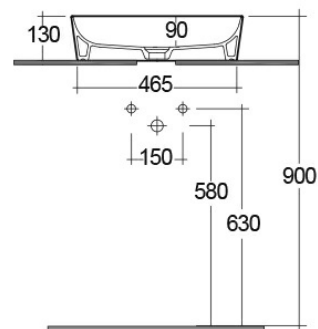

Lavabo d'appoggio rettangolare serie Feeling.

In porcellana. S/troppo pieno.

Fissaggi inclusi. Confezione scatola.

Scheda tecnica

Dimensioni: 500 x 360 mm

Peso: 12.5 Kg

Colori disponibili:

BM