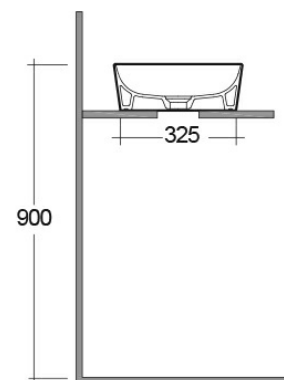

Lavabo d'appoggio rettangolare serie Feeling.

In porcellana. S/troppo pieno.

Fissaggi inclusi. Confezione scatola.

Scheda tecnica

Dimensioni: 500 x 360 mm

Peso: 12.5 Kg

Colori disponibili:

BM