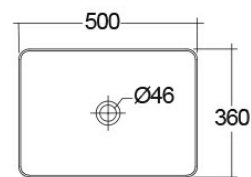

Codice

182-F111

Categoria

1-82f

Prodotto

Lavabo d'appoggio rettangolare
Serie Feeling

RAK
CERAMICS

Descrizione del prodotto

Lavabo d'appoggio rettangolare serie Feeling.

In porcellana. S/troppo pieno.

Fissaggi inclusi. Confezione scatola.

Scheda tecnica

Dimensioni: 500 x 360 mm

Peso: 12.5 Kg

Colori disponibili:

BM