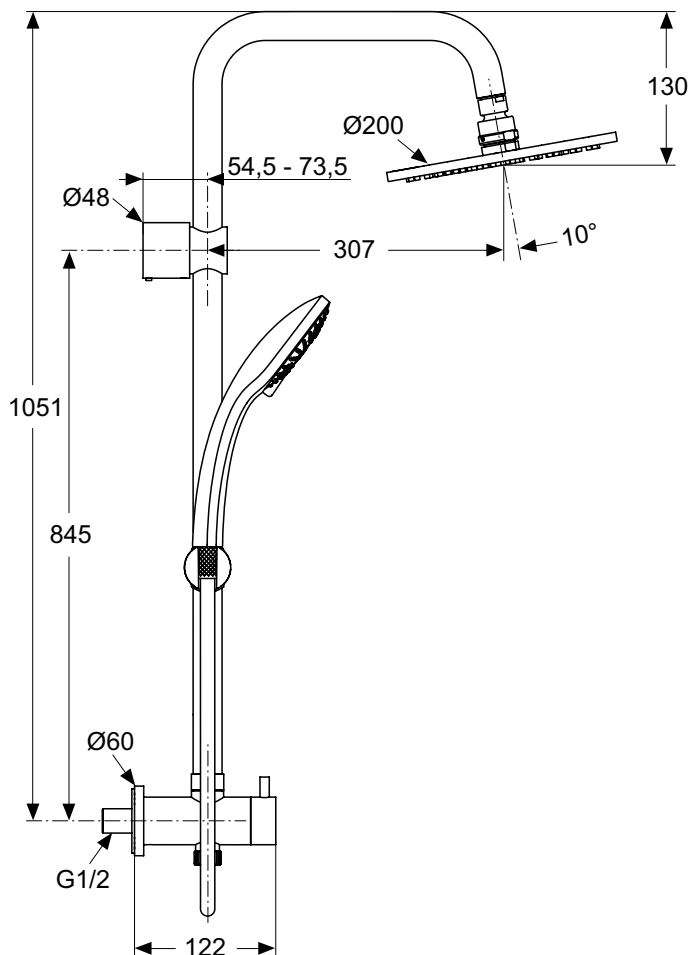

### Colonna doccia

Colonna doccia da abbinare ad un miscelatore ad incasso per doccia o ad un termostatico individuale ad incasso. Deviatore a due vie. fissaggio a muro estensibile sino a 30 mm. supporto doccetta con scorrimento a pressione. Doccetta di diametro 100 mm con riduttore di portata a 8 l/min. Soffione sottile di diametro 200 mm con riduttore di portata a 12 l/min. Asta murale da 1051 mm con diametro 25 mm. Tubo flessibile Idealflex. in materiale plastico ad effetto metallico. da 1750 mm. Miscelatore monocomando ad incasso per doccia o miscelatore individuale ad incasso a scelta da ordinare separatamente.

#### Scopri piú dettagli:

Tipologia:	Colonna doccia
Tipo di funzionamento:	Leva singola
Stile:	Contemporary
Riconoscimenti:	WRAS
Pressione di esercizio:	3
Portata (litri):	12
Peso netto (kg):	4,35
Materiale:	Ottone cromato
Designer:	Artefakt Industriekultur
Altezza (mm):	1072
Larghezza (mm):	294
Profondità (mm):	474
Elementi di imballaggio:	Astadocchia+Supporto doccetta+Soffione
Forma:	Rotondo